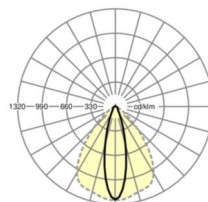

параметры

номер заказа	19521024320
код EAN	4020863438914
номер таможенного тарифа	94051190
Знак прохождения контроля	IP 20, класс защиты I, ENEC10 VDE, F, HACCP DIN10500/Food/IFS-пригодность для применения/BRC, Indoor, CE
Степень ударопрочности IK	IK03 (-20°C bis 45°C)
Температура окружения	ta -20°C в 45°C
Гарантийный срок	5 лет
Государственные программы поддержки	BEG - государственные субсидии для энергосберегающих зданий (действительна только для Германии)

электротехника

Балласт	Электронный драйвер (1 штука)
Мощность системы	36W
сетевое напряжение	230V/50Hz
автоматический предохранитель (пусковой ток)	17 штук/B10, 28 штук/B16, 29 штук/C10, 48 штук/C16
класс энергосбережения/Источник света	C

Оптика

Оснастка	LED, цветопередача/оттенок света CRI ≥ 80 / 3000K
Допуск для координаты цветности (MacAdam)	3SDCM
Номинальный световой поток	6399lm
Срок службы LED	70000h L80/B10 (Tq 45°C), 100000h L80/B50 (Tq 40°C)
светоотдача светильников	178lm/W
Угол излучения	25° (C0) / 100° (C90)
UGR поп./вдоль	15.4 / 20.7

DEEP-LINK

<https://www.regiolum.de/ru/article/19521024320>

Ссылка	LED 7000lm 830
ηLB	100 %
Φ ↓/↑	98 % / 2 %
UGR поп./вдоль	15.4 / 20.7